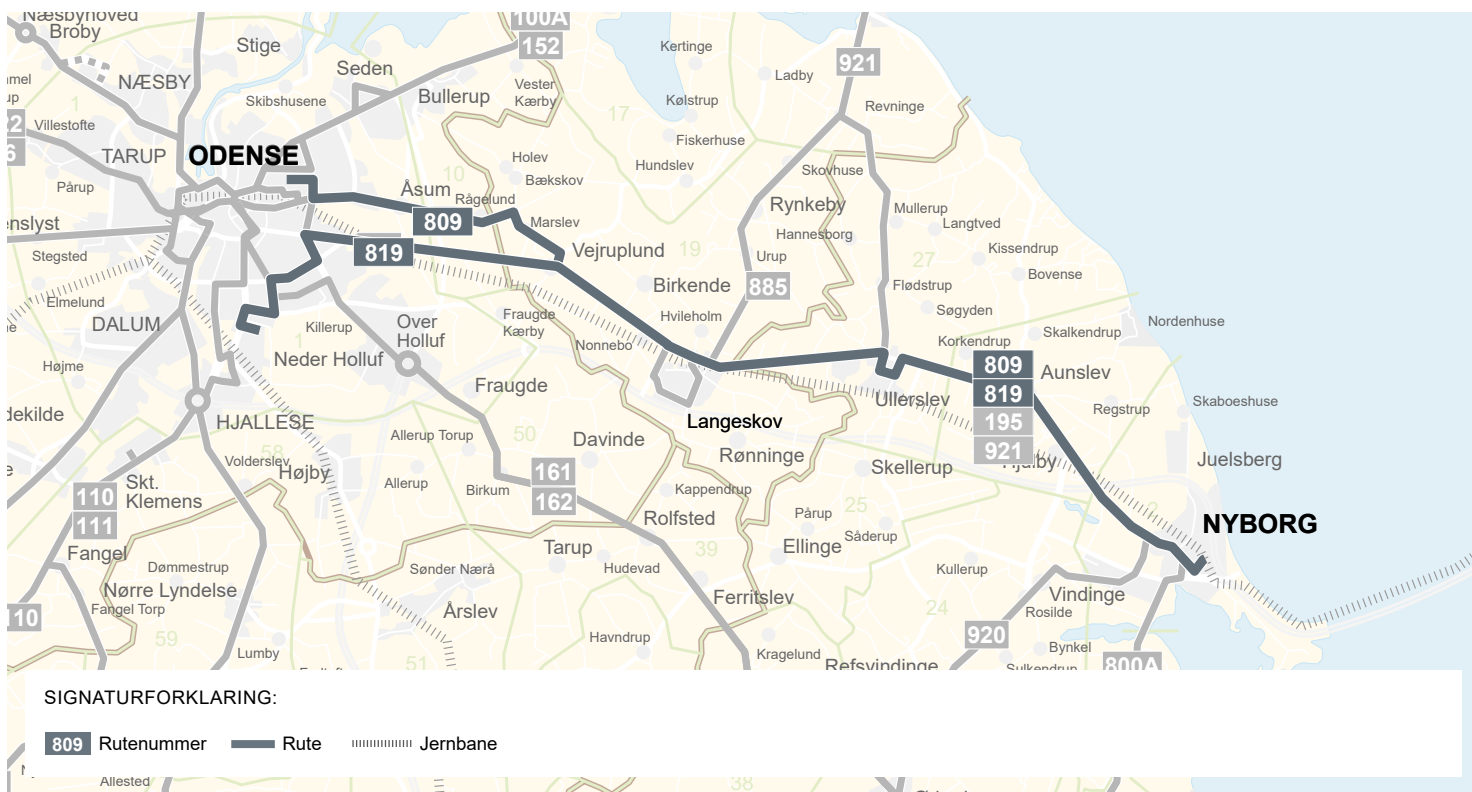

Zone Stoppesteder

- 01 **Bjørnemosavej**
- 01 Stenløsevej
- 01 **Landbrugsvej**
- 01 Folkebo / Niels Bohrs Allé
- 01 Munkebjerg Park
- 01 Munkebjergvej
- 01 **SDE Billedskærervej**
- 01 **L. A. Rings Vej**
- 01 Vildrosevej
- 01 Toftevej
- 01 **Cikorievej**
- 01 Munkerisvej
- 01 Staupudevej
- 10 **Fraugde-Kærby-Vej**
- 19 Præstevejen
- 19 **Marslev**
- 19 Vøjremosegyden
- 19 **Birkende**
- 19 **Nonnebovej**
- 19 **Langeskov Kro**
- 19 Pile Allé / Nyborgvej
- 27 **Møllegysten**
- 27 Bondemosen
- 27 Ullerslev Kirke
- 27 Lundsager
- 27 **Vibeskolén**
- 27 Østervej
- 26 Korkendrup
- 26 Nederbyvej
- 26 **Aunslev**

- 26 Aløkkevej
- 26 Pilevadvej
- 26 Højagervej
- 26 Juelsbergvej
- 02 Sprotoften
- 02 **Sygehusenheden Nyborg**
- 02 Lindealleen
- 02 Skolegade
- 02 Bastionen Nyborg
- 02 Nyborg Privatskole
- 02 **Nyborg Station**

Stoppesteder med fed skrift angiver stoppesteder, hvor afgangstider er vist